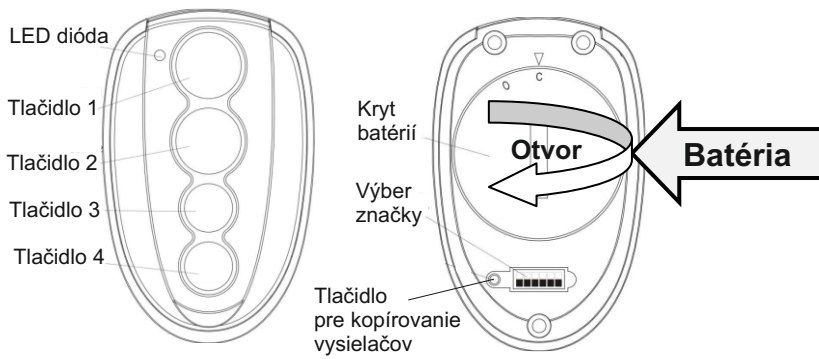

MULTI-CLONER

Technické parametre:

2x Bateria CR2032 - 3V
 Frekvencia 433,92 Mhz
 4 - kanálový

Kopírovací mód vysielača

Návod na kopírovanie vysielačov:

1. Nastavte DIP prepínače podľa kopírovanej značky alebo typu kódu. Napr. FAAC (2 a 4 DIP v polohe HORE)
2. Stlačte a puste tlačidlo pre „kopírovanie vysielača“ LED na vysielači svieti, následne stlačte a puste tlačidlo na ktoré chcete skopírovať kód vysielača.
3. Priblížte vysielače k sebe.
4. Stlačte a držte tlačidlo na originálnom vysielači. Proces kopírovania je úspešný, ak na univerzálnom vysielači LED 3 krát blikne.

Pre ostatné tlačidlá zopakujte predchádzajúci postup 1-4.

1		FAAC 868 MHZ SLH		
2		HORMANN MARANTEC FAAC BERNER BHS 868 MHZ		
3		UNIVERSAL FIXED CODE 433.92 MHZ		TXF
4		DITEC 433.92 MHZ		TXD
5		FAAC SLH 433.92 MHZ		TXFA433
6		CLEMSA Mastercode 433.92 MHZ		TXC433
7		MARANTEC 433.92 MHZ		TXMR433
8		UNIVERSAL ROLLING CODE 433.92 MHZ		TXH
9		V2 433 MHZ		TXV
10		V2 868 MHZ		

Vysielací mód vysieláča

Návod na programovanie:

1. Odstráňte gumový kryt na zadnej strane vysieláča, ktorý zakrýva prepínače.
2. Nastavte prepínače na požadovanú značku podľa tabuľky.
3. Diaľkový ovládač je pripravený na použitie.